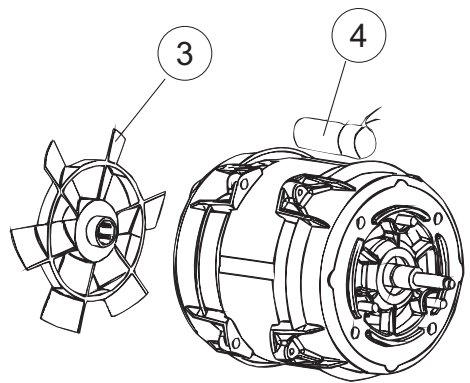

(*) Ricambio consigliato.

Pagina	Posizione	Codice ricambio	Vecchio codice	Descrizione
1	1	004304		CAPPELLO LA500 TIPO C INCLINATO
1	2	022159		PANNELLO POSTERIORE
1	3	035113		STAFFA ASSEMBLAGGIO PANNELLI
1	4	437081	REB437081	GUARNIZIONE SPORTELLO 50/505
1	5	994012	DWS30	SERRATURA PER SPORTELLO PER LAVASTOVI-
1	6	417041	REB417041	DADO BATTUTA SPORTELLO
1	7	307003	REB307003	BATTUTA DADO ASTA SPORTELLO
1	8	029697		PORTA 26-00 COLGED CPL.
1	9	325066	REB325066	PIOLO SERRATURA SPORTELLO
1	10	311019	REB311019	CERNIERA PORTA D18/G25
1	11	325036	REB325036	PERNO PER CERNIERA SPORTELLO PER
1	12	304021	REB304021	ASTA TIRANTE SPORTELLO PER LAVASTOVIGLIE
1	13	035112		PANNELLO COMPONENTI ELETTRICI
1	14	012338		PANNELLO ANTERIORE
1	15	030195		PROTEZIONE INFERIORE PER ZOCCOLO PER LAVABICCHIERI
1	16	040123		BASE TELAIO LA500
1	17	461019	REB461019	PIEDINO ESAGONALE REGOLABILE PER LAVA-
1	18	480153		TAPPO
1	19	459006	REB459006	PASSACAPO D INT 9 D EST 16
1	20	459004	REB459004	PASSACAPO PER POMPA DI SCARICO
2	1	224031		PRESSOSTATO DIGITALE 560-AC-002
2	4	143235		TUBO 4x7 SILICONE TRASPARENTE CRP
2	5	220011	REB220011	MORSETTIERA
2	6	H.374339-2		CAVO MACCHINA H07RN-F 5X2.5X2.5MT
2	7	459005	REB459005	SERRACAPO
2	8	230112		RESISTENZA.V.1400W-230V.LA50
2	9	437086	REB437086	GUARNIZIONE RESISTENZA VASCA
2	10	236047	REB236047	TERMOSTATO 95°C
2	11	236052		TERMOSTATO 90°+/-3°C
2	12	456002	REB456002	guarnizione o-ring
2	13	230111		RESIST.B.4900W/230-400V
2	14	69870		PROTEZIONE RESISTENZA BOILER

(*) Ricambio consigliato.

Pagina	Posizione	Codice ricambio	Vecchio codice	Descrizione
8	11	480159		TAPPO CHIOCCIOLA POMPA(2434R)
8	12	429074		GHIERA
8	13	486242		VITE 3.5X13 TBC UNI6954(0062R)
8	14	116032		CHIOCCIOLA ELETTROPOMPA
9	1	80627		POMPA RISCIAQUO 50 Hz
9	2	206013		CONDENSATORE
9	3	314011		CUSCINETTO POMPA
9	4	141012		TENUTA MECC.FISSA POMPA
9	5	141013		TENUTA MECC.ROTANTE
9	6	124070		GIRANTE ELETTROPOMPA
9	7	456083		guarnizione o-ring
9	8	116040		CORPO POMPA