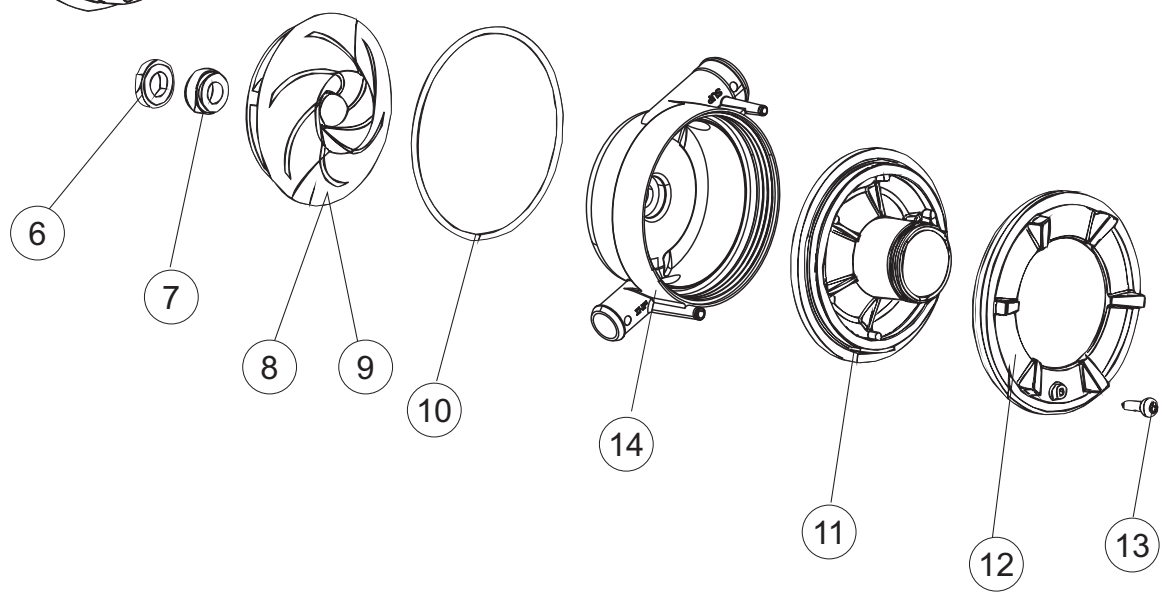

COLGED

**SPARE PARTS CATALOGUE
ERSATZTEILKATALOG
CATALOGUE PIECES DETACHEES
CATALOGO PARTI RICAMBIO
CATALOGO DE PIEZAS DE RECAMBIO
CATALOGO PECÇAS DE REPOSICAO**

IsyTech

36-12

36-13

26-01-2016

1

7

(*) Ricambio consigliato.

Pagina	Posizione	Codice ricambio	Vecchio codice	Descrizione
3	14	121120		FILTRO VASCA
3	15	456081		guarnizione o-ring
3	16	142058		TROPPOPIENO
3	18	127133		MANICOTTO CONDOTTA LAVAGGIO LA500
3	20	209036		DOSATORE BRILLANTANTE
3	21	143266		TUBETTO SIL.5X10 MP2NERO+V.I(SEKO)
3	22	143005	SPG10	TUBO IN GOMMA TELATA 5X12 NERO
3	23	H.775601		TUBO 4x6 CRISTAL BLUE PVC
3	24	121149		FILTRO DOSATORE
3	25	143252		TUBO SCARICO LA50
3	28	115149		PIANTONE CENTRALE SUP. X COND. LA500
3	29	437113		GUARNIZIONE CORPO INFER.LA40-50
3	30	H.165168		TUBO TRASPARENTE
3	31	429072		GHIERA
3	52	417123		CONTRODADO
3	53	456071		O-RING
3	54	480149		TAPPO PLASTICA PG21(171031)
4	1	115150		COLLETTORE
4	7	136030		CORPO ASPIRAZIONE SCARICO
4	8	127082		MANICOTTO MANDATA LAVAGGIO
4	9	456076		O-RING
4	10	127085		MANICOTTO MANDATA LAVAGGIO
4	11	115143		COLLETTORE LAVAGGIO
4	12	437102		GUARNIZIONE CONDOTTO INFER.LA50
4	13	429073		GHIERA
4	14	74295		FILTRO A MAGLIA FINE INFERIORE LA50-500 FIL
4	16	74230		FILTRO VASCA A MAGLIA FINE SUPERIORE
4	18	127133		MANICOTTO CONDOTTA LAVAGGIO LA500
4	20	209036		DOSATORE BRILLANTANTE
4	21	143266		TUBETTO SIL.5X10 MP2NERO+V.I(SEKO)
4	22	143005	SPG10	TUBO IN GOMMA TELATA 5X12 NERO
4	23	H.775601		TUBO 4x6 CRISTAL BLUE PVC

(*) Ricambio consigliato.

Pagina	Posizione	Codice ricambio	Vecchio codice	Descrizione
8	11	480159		TAPPO CHIOCCIOLA POMPA(2434R)
8	12	429074		GHIERA
8	13	486242		VITE 3.5X13 TBC UNI6954(0062R)
8	14	116032		CHIOCCIOLA ELETTROPOMPA
9	1	80627		POMPA RISCIAQUO 50 Hz
9	2	206013		CONDENSATORE
9	3	314011		CUSCINETTO POMPA
9	4	141012		TENUTA MECC.FISSA POMPA
9	5	141013		TENUTA MECC.ROTANTE
9	6	124070		GIRANTE ELETTROPOMPA
9	7	456083		guarnizione o-ring
9	8	116040		CORPO POMPA