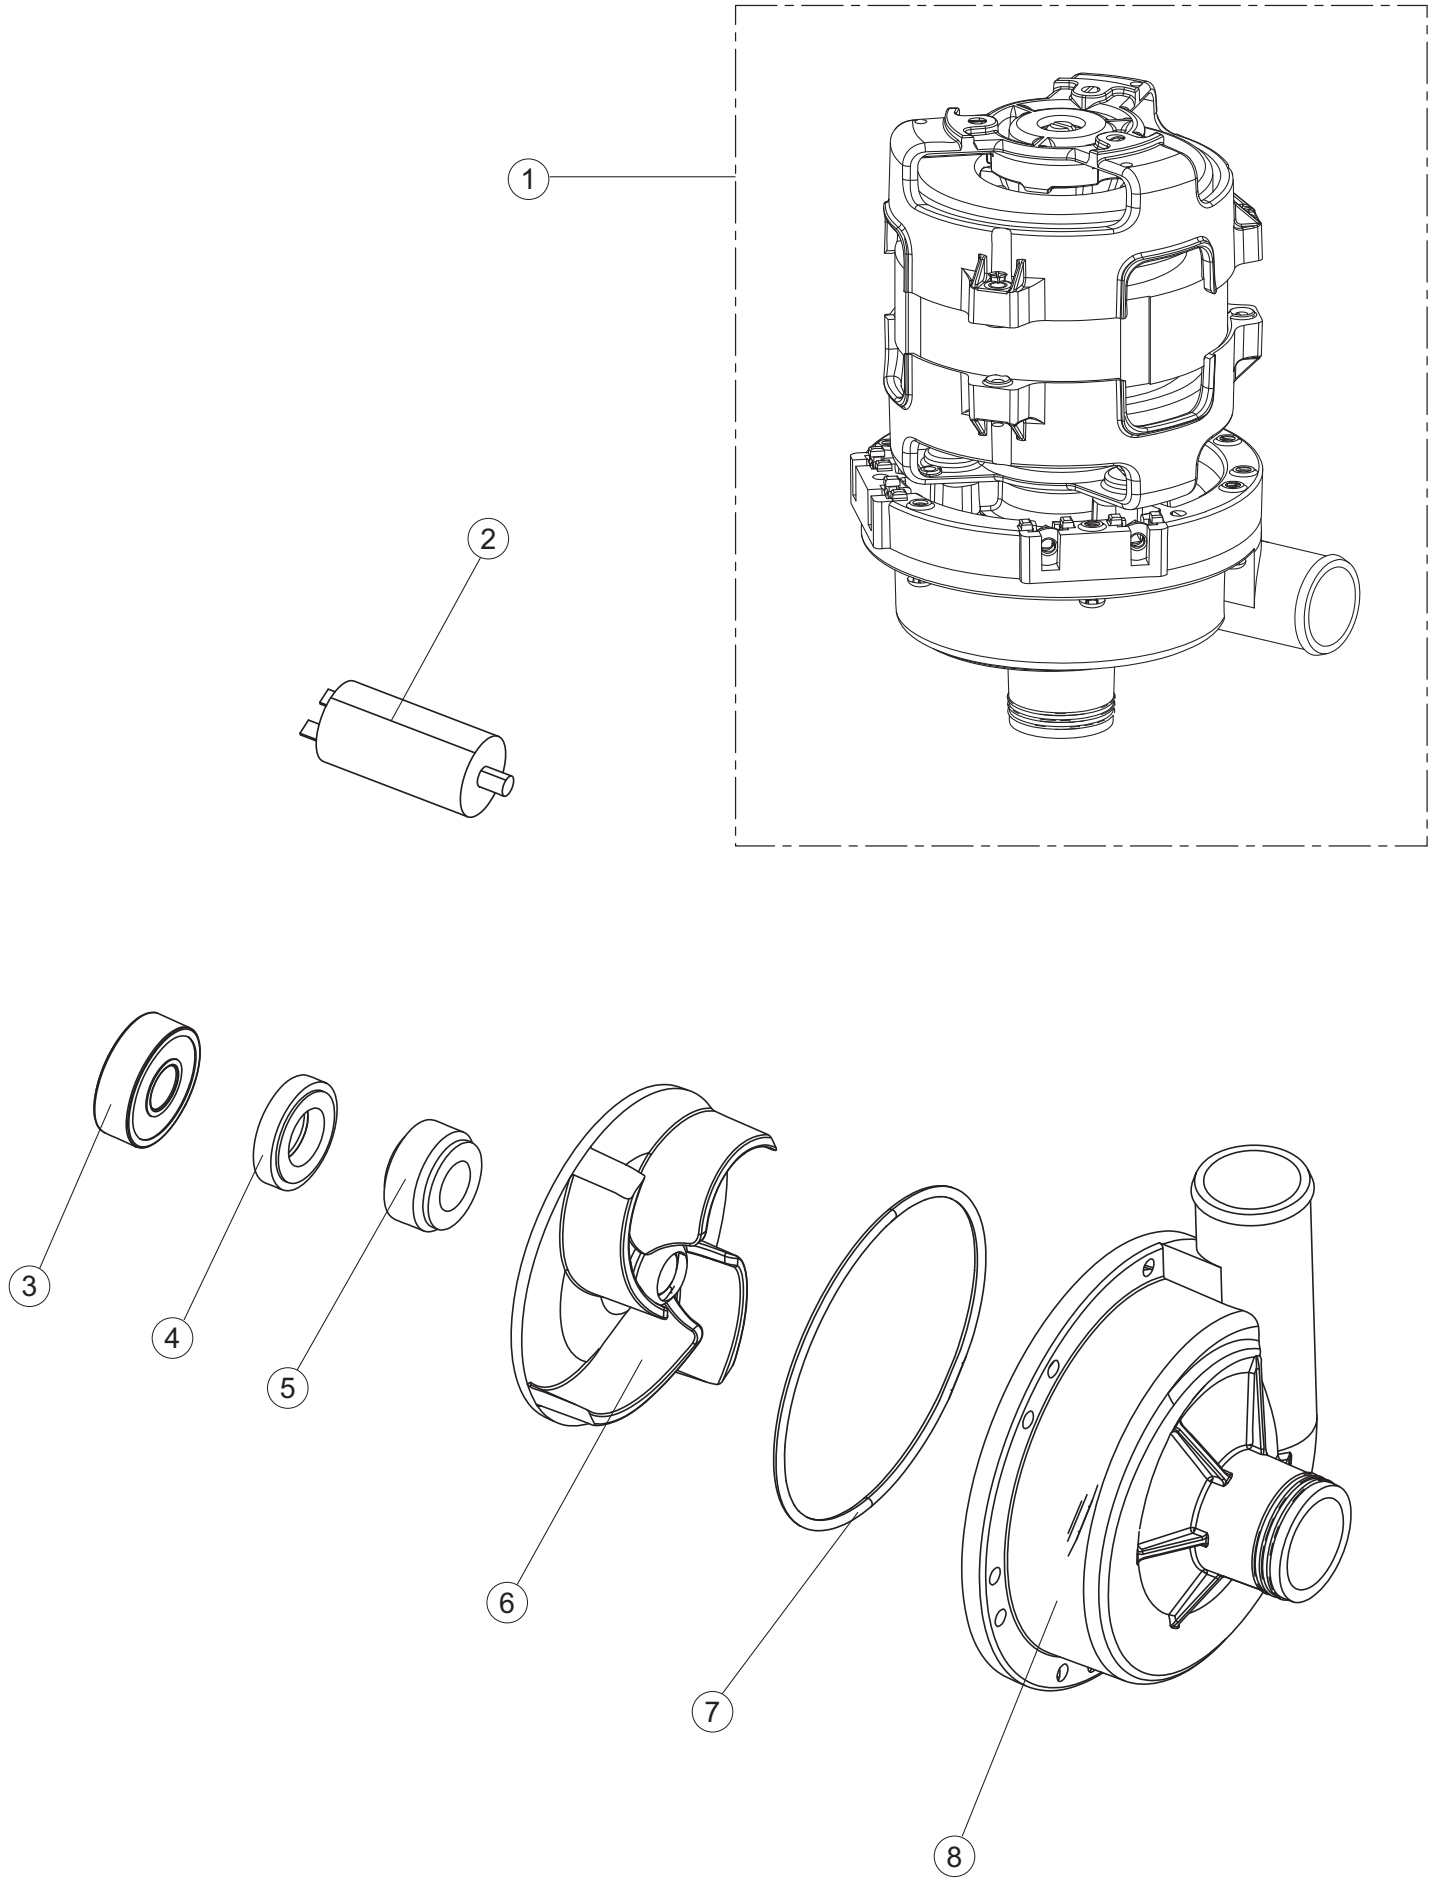

(*) Ricambio consigliato.

Pagina	Posizione	Codice ricambio	Vecchio codice	Descrizione
1	1	004304		CAPPELLO LA500 TIPO C INCLINATO
1	2	022159		PANNELLO POSTERIORE
1	3	035113		STAFFA ASSEMBLAGGIO PANNELLI
1	4	437081	REB437081	GUARNIZIONE SPORTELLO 50/505
1	5	994012	DWS30	SERRATURA PER SPORTELLO PER LAVASTOVI-
1	6	417041	REB417041	DADO BATTUTA SPORTELLO
1	7	307003	REB307003	BATTUTA DADO ASTA SPORTELLO
1	8	029697		PORTA 26-00 COLGED CPL.
1	9	325066	REB325066	PIOLO SERRATURA SPORTELLO
1	10	311019	REB311019	CERNIERA PORTA D18/G25
1	11	325036	REB325036	PERNO PER CERNIERA SPORTELLO PER
1	12	304021	REB304021	ASTA TIRANTE SPORTELLO PER LAVASTOVIGLIE
1	13	035112		PANNELLO COMPONENTI ELETTRICI
1	14	012338		PANNELLO ANTERIORE
1	15	030195		PROTEZIONE INFERIORE PER ZOCCOLO PER LAVABICCHIERI
1	16	040123		BASE TELAIO LA500
1	17	461019	REB461019	PIEDINO ESAGONALE REGOLABILE PER LAVA-
1	18	480153		TAPPO
1	19	459006	REB459006	PASSACAPO D INT 9 D EST 16
1	20	459004	REB459004	PASSACAPO PER POMPA DI SCARICO
2	1	224031		PRESSOSTATO DIGITALE 560-AC-002
2	4	143235		TUBO 4x7 SILICONE TRASPARENTE CRP
2	5	220011	REB220011	MORSETTIERA
2	6	H.374339-2		CAVO MACCHINA H07RN-F 5X2.5X2.5MT
2	7	459005	REB459005	SERRACAPO
2	8	230112		RESISTENZA.V.1400W-230V.LA50
2	9	437086	REB437086	GUARNIZIONE RESISTENZA VASCA
2	10	236047	REB236047	TERMOSTATO 95°C
2	11	236052		TERMOSTATO 90°+/-3°C
2	12	456002	REB456002	guarnizione o-ring
2	13	230111		RESIST.B.4900W/230-400V
2	14	69870		PROTEZIONE RESISTENZA BOILER

(*) Ricambio consigliato.

Pagina	Posizione	Codice ricambio	Vecchio codice	Descrizione
8	11	480159		TAPPO CHIOCCIOLA POMPA(2434R)
8	12	429074		GHIERA
8	13	486242		VITE 3.5X13 TBC UNI6954(0062R)
8	14	116032		CHIOCCIOLA ELETTROPOMPA
9	1	80627		POMPA RISCIAQUO 50 Hz
9	2	206013		CONDENSATORE
9	3	314011		CUSCINETTO POMPA
9	4	141012		TENUTA MECC.FISSA POMPA
9	5	141013		TENUTA MECC.ROTANTE
9	6	124070		GIRANTE ELETTROPOMPA
9	7	456083		guarnizione o-ring
9	8	116040		CORPO POMPA