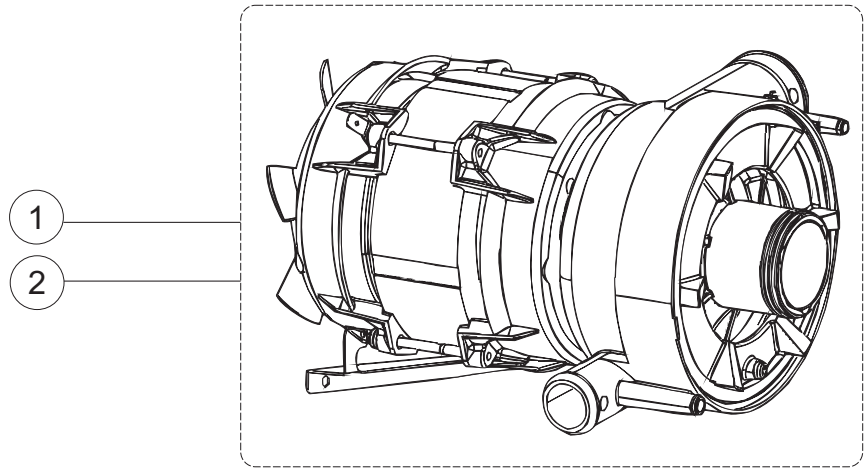

(*) Ricambio consigliato.

Pagina	Posizione	Codice ricambio	Vecchio codice	Descrizione
1	1	004304		CAPPELLO LA500 TIPO C INCLINATO
1	2	022159		PANNELLO POSTERIORE
1	3	035113		STAFFA ASSEMBLAGGIO PANNELLI
1	4	437081	REB437081	GUARNIZIONE SPORTELLO 50/505
1	5	994012	DWS30	SERRATURA PER SPORTELLO PER LAVASTOVI-
1	6	417041	REB417041	DADO BATTUTA SPORTELLO
1	7	307003	REB307003	BATTUTA DADO ASTA SPORTELLO
1	8	029697		PORTA 26-00 COLGED CPL.
1	9	325066	REB325066	PIOLO SERRATURA SPORTELLO
1	10	311019	REB311019	CERNIERA PORTA D18/G25
1	11	325036	REB325036	PERNO PER CERNIERA SPORTELLO PER
1	12	304021	REB304021	ASTA TIRANTE SPORTELLO PER LAVASTOVIGLIE
1	13	035112		PANNELLO COMPONENTI ELETTRICI
1	14	012338		PANNELLO ANTERIORE
1	15	030195		PROTEZIONE INFERIORE PER ZOCCOLO PER LAVABICCHIERI
1	16	040123		BASE TELAIO LA500
1	17	461019	REB461019	PIEDINO ESAGONALE REGOLABILE PER LAVA-
1	18	480153		TAPPO
1	19	459006	REB459006	PASSACAPO D INT 9 D EST 16
1	20	459004	REB459004	PASSACAPO PER POMPA DI SCARICO
2	1	224031		PRESSOSTATO DIGITALE 560-AC-002
2	4	143235		TUBO 4x7 SILICONE TRASPARENTE CRP
2	5	220011	REB220011	MORSETTIERA
2	6	H.374339-2		CAVO MACCHINA H07RN-F 5X2.5X2.5MT
2	7	459005	REB459005	SERRACAPO
2	8	230112		RESISTENZA.V.1400W-230V.LA50
2	9	437086	REB437086	GUARNIZIONE RESISTENZA VASCA
2	10	236047	REB236047	TERMOSTATO 95°C
2	11	236052		TERMOSTATO 90°+/-3°C
2	12	456002	REB456002	guarnizione o-ring
2	13	230111		RESIST.B.4900W/230-400V
2	14	69870		PROTEZIONE RESISTENZA BOILER

(*) Ricambio consigliato.

Pagina	Posizione	Codice ricambio	Vecchio codice	Descrizione
8	11	480159		TAPPO CHIOCCIOLA POMPA(2434R)
8	12	429074		GHIERA
8	13	486242		VITE 3.5X13 TBC UNI6954(0062R)
8	14	116032		CHIOCCIOLA ELETTROPOMPA
9	1	80627		POMPA RISCIAQUO 50 Hz
9	2	206013		CONDENSATORE
9	3	314011		CUSCINETTO POMPA
9	4	141012		TENUTA MECC.FISSA POMPA
9	5	141013		TENUTA MECC.ROTANTE
9	6	124070		GIRANTE ELETTROPOMPA
9	7	456083		guarnizione o-ring
9	8	116040		CORPO POMPA