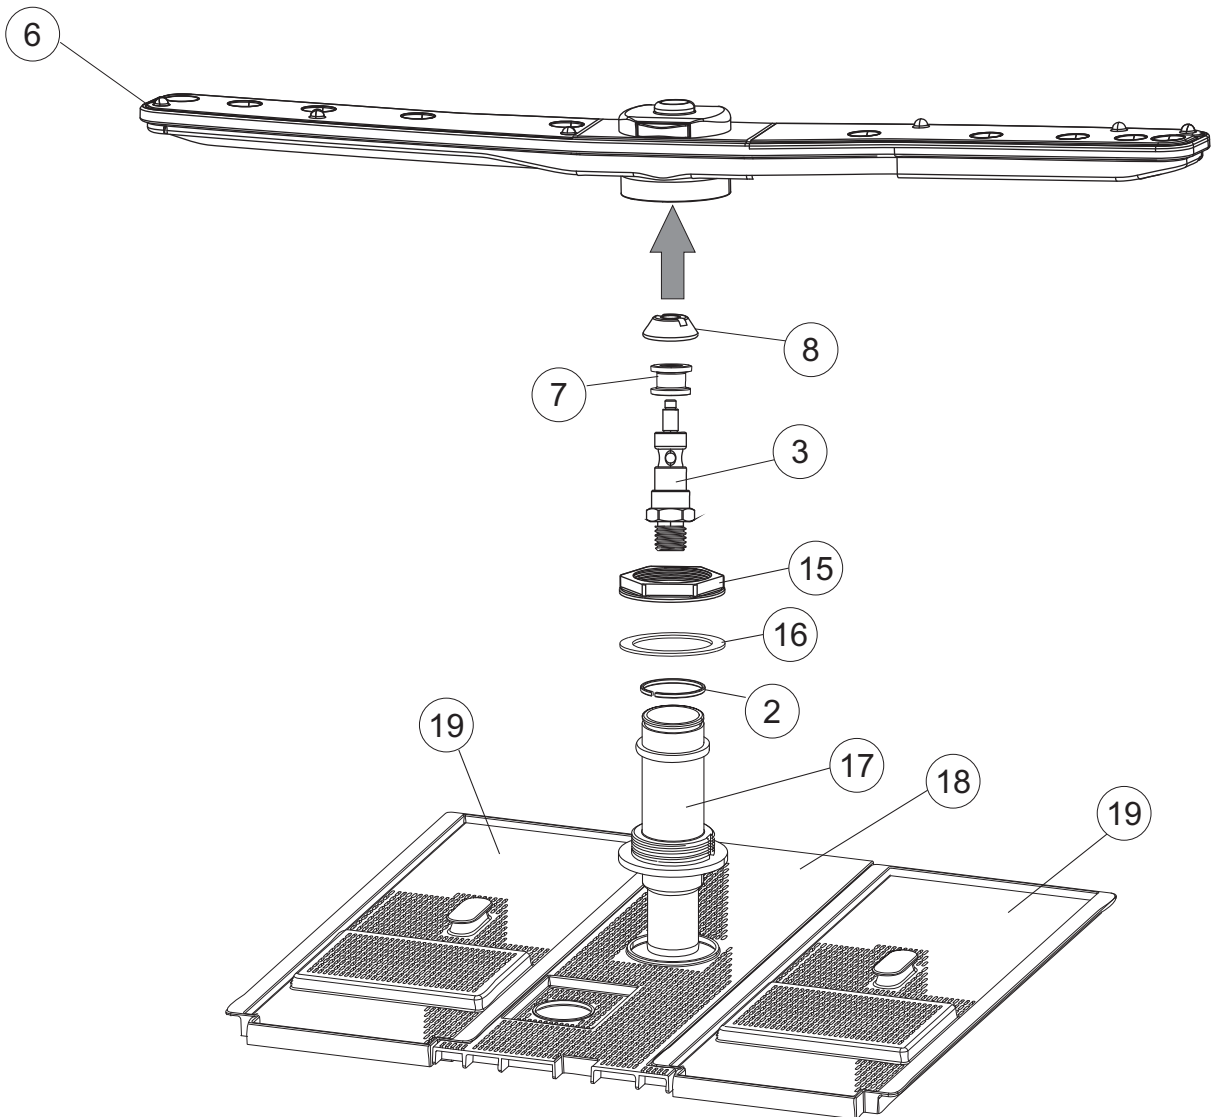

(*) Ricambio consigliato.

Pagina	Posizione	Codice ricambio	Vecchio codice	Descrizione
1	1	004304		CAPPELLO LA500 TIPO C INCLINATO
1	2	022159		PANNELLO POSTERIORE
1	3	035113		STAFFA ASSEMBLAGGIO PANNELLI
1	4	437081	REB437081	GUARNIZIONE SPORTELLO 50/505
1	5	994012	DWS30	SERRATURA PER SPORTELLO PER LAVASTOVI-
1	6	417041	REB417041	DADO BATTUTA SPORTELLO
1	7	307003	REB307003	BATTUTA DADO ASTA SPORTELLO
1	8	029697		PORTA 26-00 COLGED CPL.
1	9	325066	REB325066	PIOLO SERRATURA SPORTELLO
1	10	311019	REB311019	CERNIERA PORTA D18/G25
1	11	325036	REB325036	PERNO PER CERNIERA SPORTELLO PER
1	12	304021	REB304021	ASTA TIRANTE SPORTELLO PER LAVASTOVIGLIE
1	13	035112		PANNELLO COMPONENTI ELETTRICI
1	14	012338		PANNELLO ANTERIORE
1	15	030195		PROTEZIONE INFERIORE PER ZOCCOLO PER LAVABICCHIERI
1	16	040123		BASE TELAIO LA500
1	17	461019	REB461019	PIEDINO ESAGONALE REGOLABILE PER LAVA-
1	18	480153		TAPPO
1	19	459006	REB459006	PASSACAPO D INT 9 D EST 16
1	20	459004	REB459004	PASSACAPO PER POMPA DI SCARICO
2	1	224031		PRESSOSTATO DIGITALE 560-AC-002
2	4	143235		TUBO 4x7 SILICONE TRASPARENTE CRP
2	5	220011	REB220011	MORSETTIERA
2	6	H.374339-2		CAVO MACCHINA H07RN-F 5X2.5X2.5MT
2	7	459005	REB459005	SERRACAPO
2	8	230112		RESISTENZA.V.1400W-230V.LA50
2	9	437086	REB437086	GUARNIZIONE RESISTENZA VASCA
2	10	236047	REB236047	TERMOSTATO 95°C
2	11	236052		TERMOSTATO 90°+/-3°C
2	12	456002	REB456002	guarnizione o-ring
2	13	230111		RESIST.B.4900W/230-400V
2	14	69870		PROTEZIONE RESISTENZA BOILER

(*) Ricambio consigliato.

Pagina	Posizione	Codice ricambio	Vecchio codice	Descrizione
8	11	480159		TAPPO CHIOCCIOLA POMPA(2434R)
8	12	429074		GHIERA
8	13	486242		VITE 3.5X13 TBC UNI6954(0062R)
8	14	116032		CHIOCCIOLA ELETTROPOMPA
9	1	80627		POMPA RISCIAQUO 50 Hz
9	2	206013		CONDENSATORE
9	3	314011		CUSCINETTO POMPA
9	4	141012		TENUTA MECC.FISSA POMPA
9	5	141013		TENUTA MECC.ROTANTE
9	6	124070		GIRANTE ELETTROPOMPA
9	7	456083		guarnizione o-ring
9	8	116040		CORPO POMPA