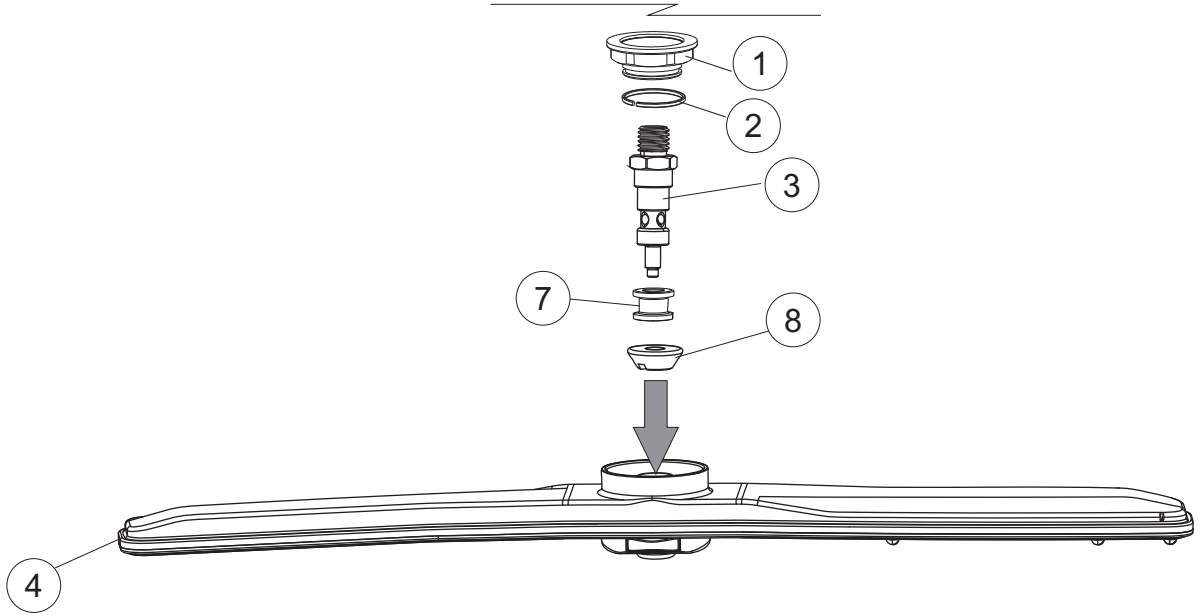

(*) Ricambio consigliato.

Pagina	Posizione	Codice ricambio	Vecchio codice	Descrizione
1	1	004304		CAPPELLO LA500 TIPO C INCLINATO
1	2	022159		PANNELLO POSTERIORE
1	3	035113		STAFFA ASSEMBLAGGIO PANNELLI
1	4	437081	REB437081	GUARNIZIONE SPORTELLO 50/505
1	5	994012	DWS30	SERRATURA PER SPORTELLO PER LAVASTOVI-
1	6	417041	REB417041	DADO BATTUTA SPORTELLO
1	7	307003	REB307003	BATTUTA DADO ASTA SPORTELLO
1	8	029697		PORTA 26-00 COLGED CPL.
1	9	325066	REB325066	PIOLO SERRATURA SPORTELLO
1	10	311019	REB311019	CERNIERA PORTA D18/G25
1	11	325036	REB325036	PERNO PER CERNIERA SPORTELLO PER
1	12	304021	REB304021	ASTA TIRANTE SPORTELLO PER LAVASTOVIGLIE
1	13	035112		PANNELLO COMPONENTI ELETTRICI
1	14	012338		PANNELLO ANTERIORE
1	15	030195		PROTEZIONE INFERIORE PER ZOCCOLO PER LAVABICCHIERI
1	16	040123		BASE TELAIO LA500
1	17	461019	REB461019	PIEDINO ESAGONALE REGOLABILE PER LAVA-
1	18	480153		TAPPO
1	19	459006	REB459006	PASSACAPO D INT 9 D EST 16
1	20	459004	REB459004	PASSACAPO PER POMPA DI SCARICO
2	1	224031		PRESSOSTATO DIGITALE 560-AC-002
2	4	143235		TUBO 4x7 SILICONE TRASPARENTE CRP
2	5	220011	REB220011	MORSETTIERA
2	6	H.374339-2		CAVO MACCHINA H07RN-F 5X2.5X2.5MT
2	7	459005	REB459005	SERRACAPO
2	8	230112		RESISTENZA.V.1400W-230V.LA50
2	9	437086	REB437086	GUARNIZIONE RESISTENZA VASCA
2	10	236047	REB236047	TERMOSTATO 95°C
2	11	236052		TERMOSTATO 90°+/-3°C
2	12	456002	REB456002	guarnizione o-ring
2	13	230111		RESIST.B.4900W/230-400V
2	14	69870		PROTEZIONE RESISTENZA BOILER